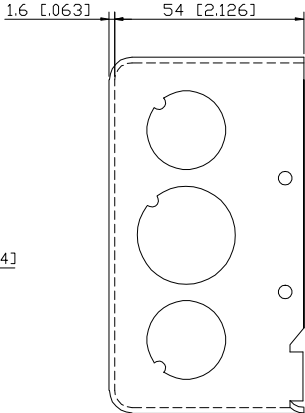

ELECTROLINE

Cat.# E-L 434

4×4×2-1/8"
(4" A-1/2" & 3/4")
1.6mm