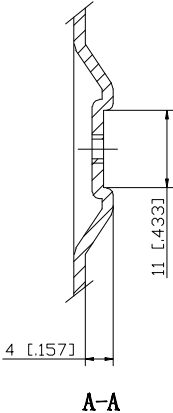

ELECTROLINE

Cat.# E-L 434

4×4×2-1/8"
(4" A-1/2" & 3/4")
1.6mm