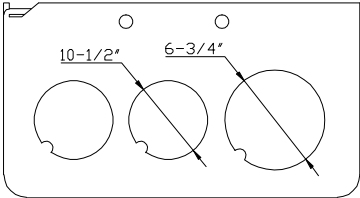

ELECTROLINE

Cat.# E-L 434

4×4×2-1/8"
(4" A-1/2" & 3/4")
1.6mm