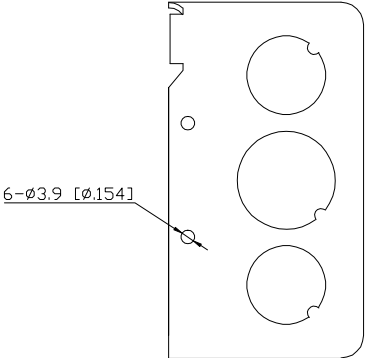

ELECTROLINE

Cat.# E-L 434

4×4×2-1/8"
(4" A-1/2" & 3/4")
1.6mm