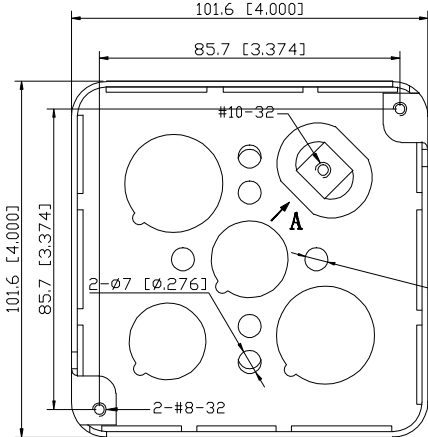

ELECTROLINE

Cat.# E-L 434

4×4×2-1/8"
(4" A-1/2" & 3/4")
1.6mm