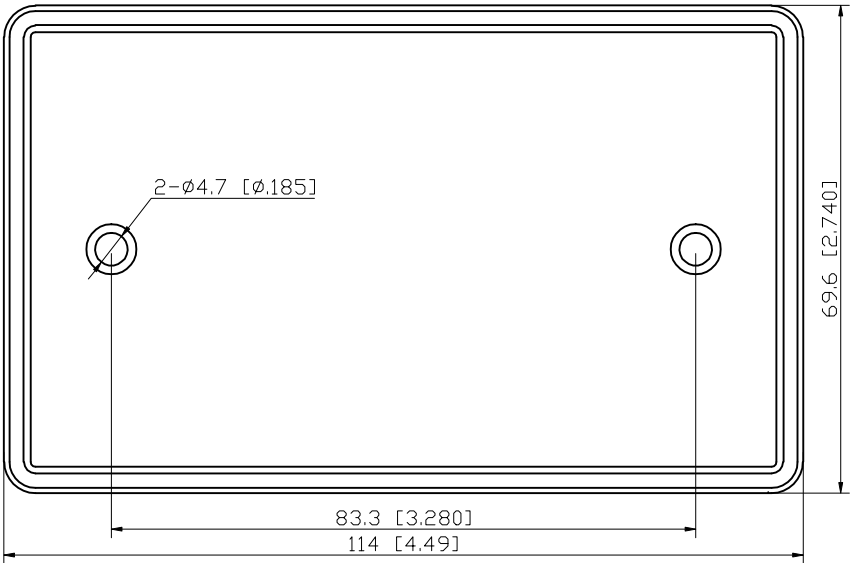

ELECTROLINE

Cat.# E-L 608

4" X 12"
0.8mm