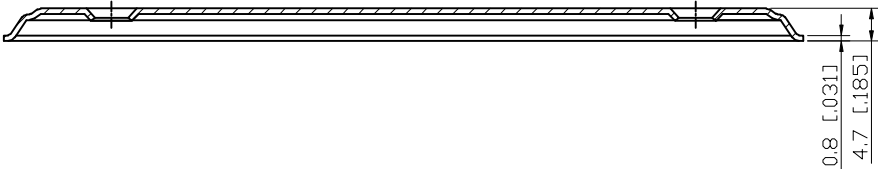

ELECTROLINE

Cat.# E-L 608

4" X 12"
0.8mm