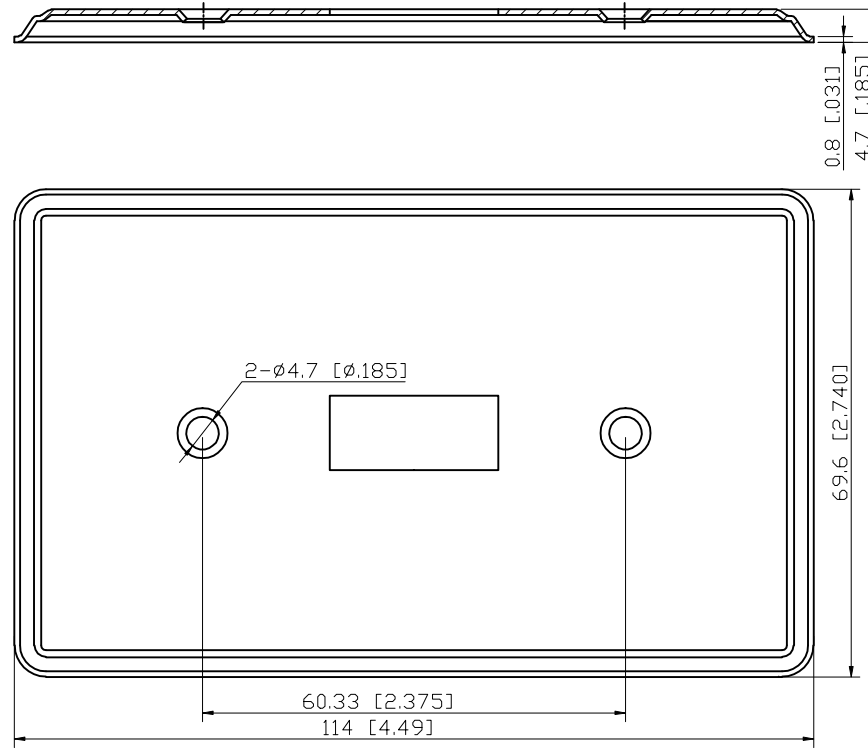

ELECTROLINE

Cat.# E-L 618

4" X 2"
0.8mm